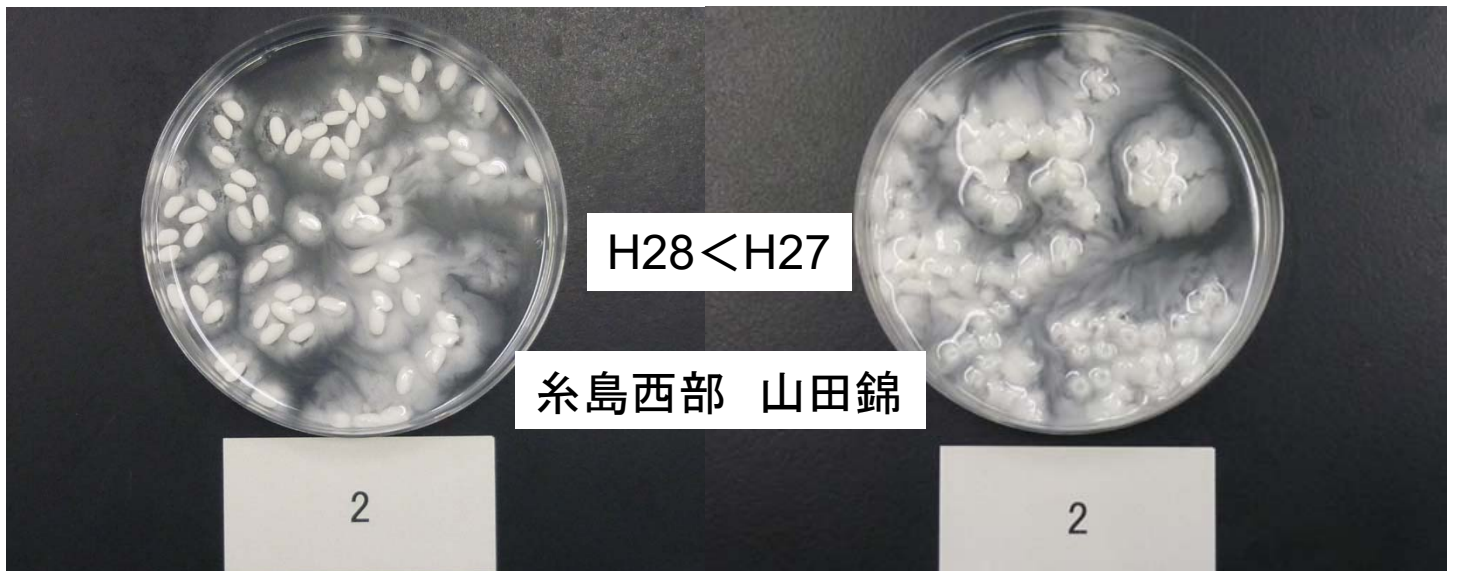

アルカリ崩壊性試験結果

H28 熊本 山田錦

H28 八女 吟のさと