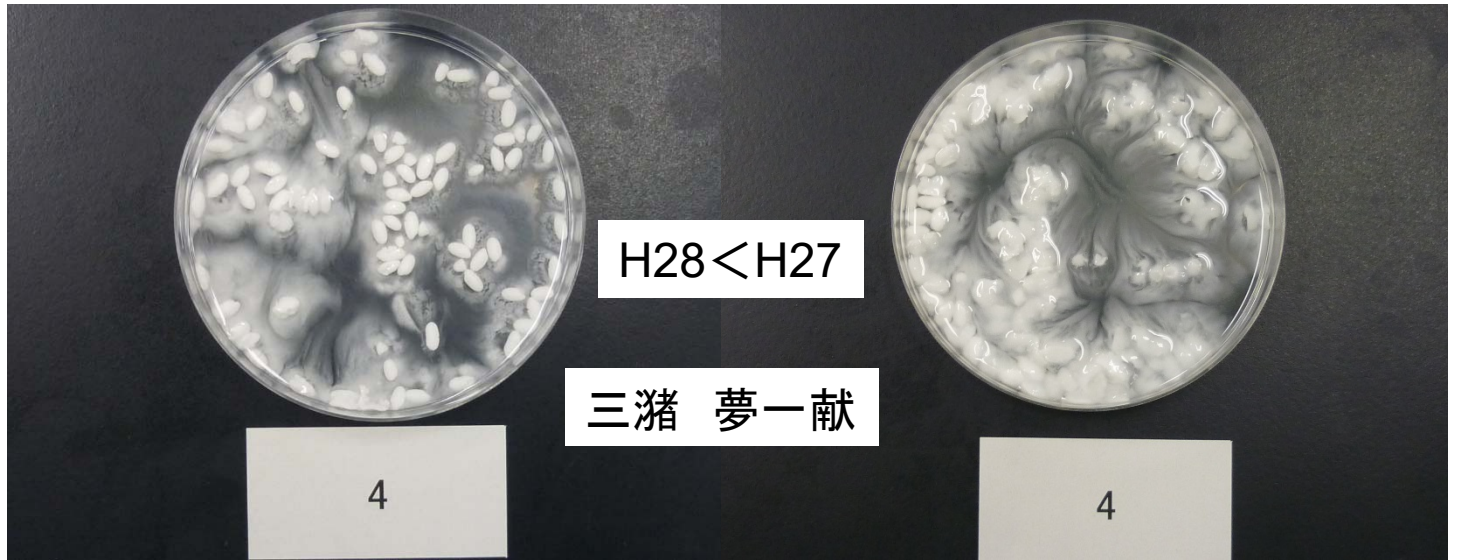

アルカリ崩壊性試験結果

H28 熊本 山田錦

H28 八女 吟のさと