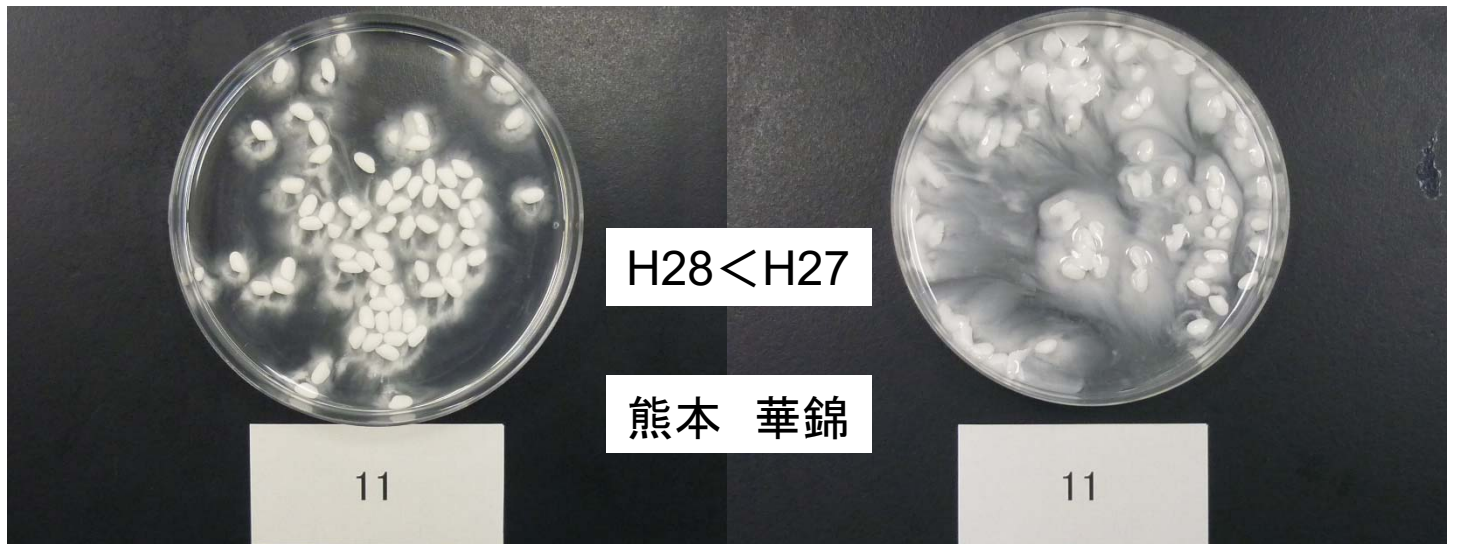

アルカリ崩壊性試験結果

H28 熊本 山田錦

H28 八女 吟のさと