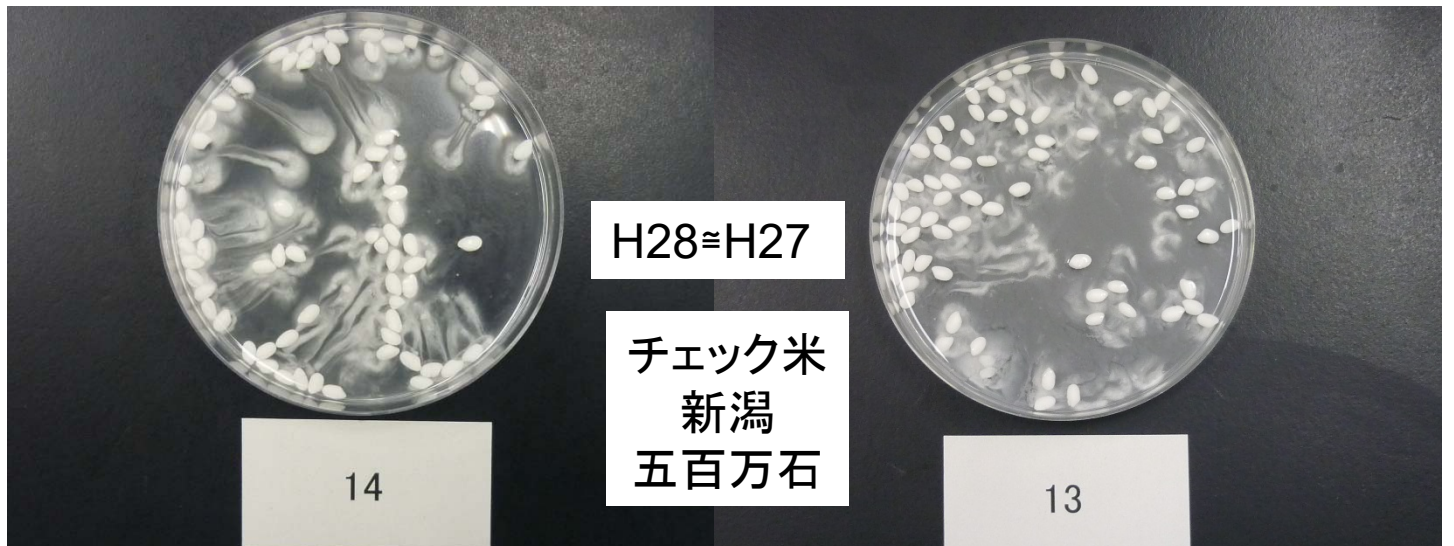

アルカリ崩壊性試験結果

H28 熊本 山田錦

H28 八女 吟のさと