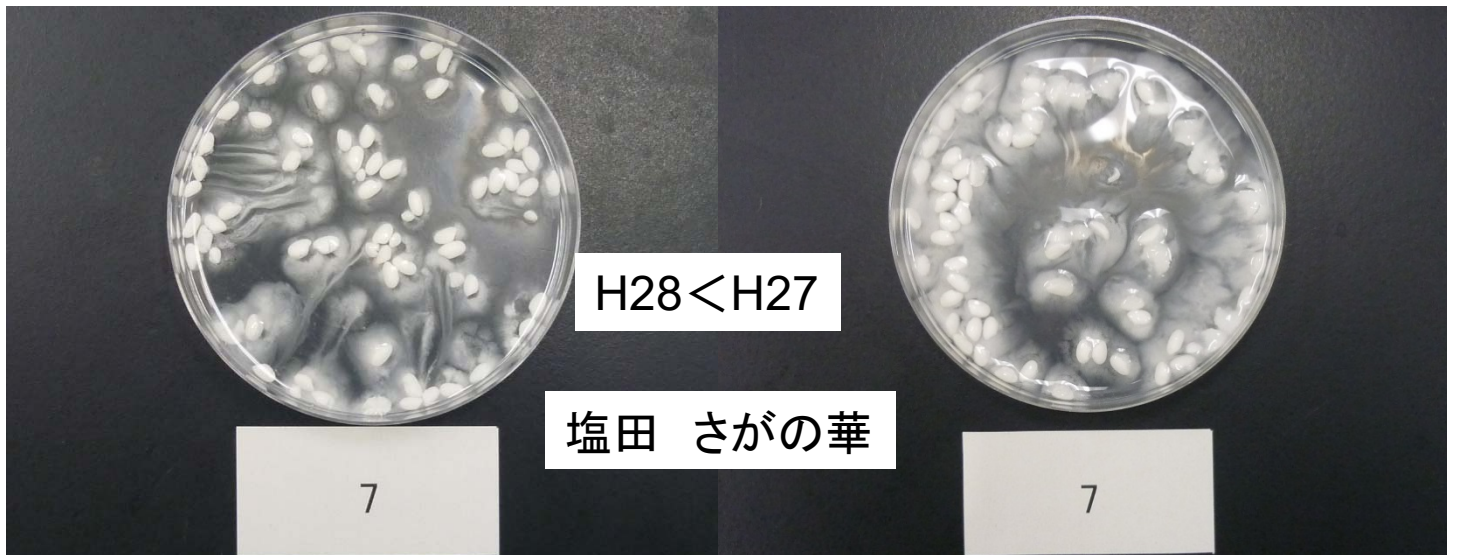

アルカリ崩壊性試験結果

H28 熊本 山田錦

H28 八女 吟のさと