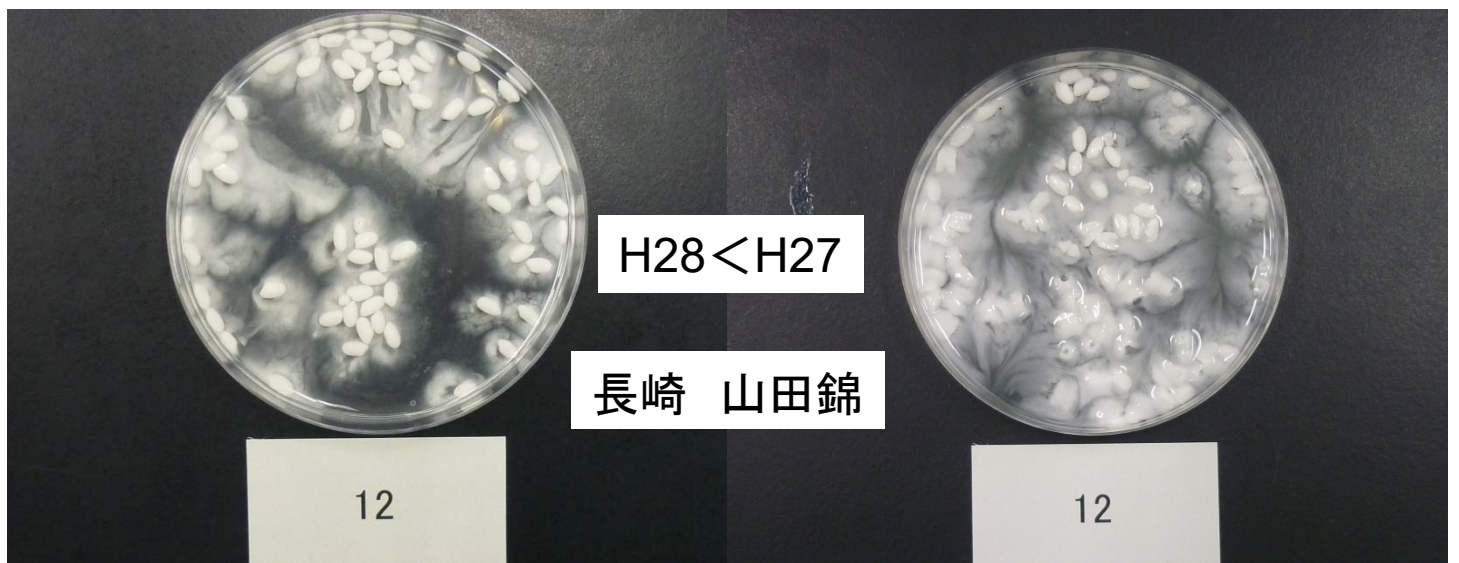

アルカリ崩壊性試験結果

H28 熊本 山田錦

H28 八女 吟のさと