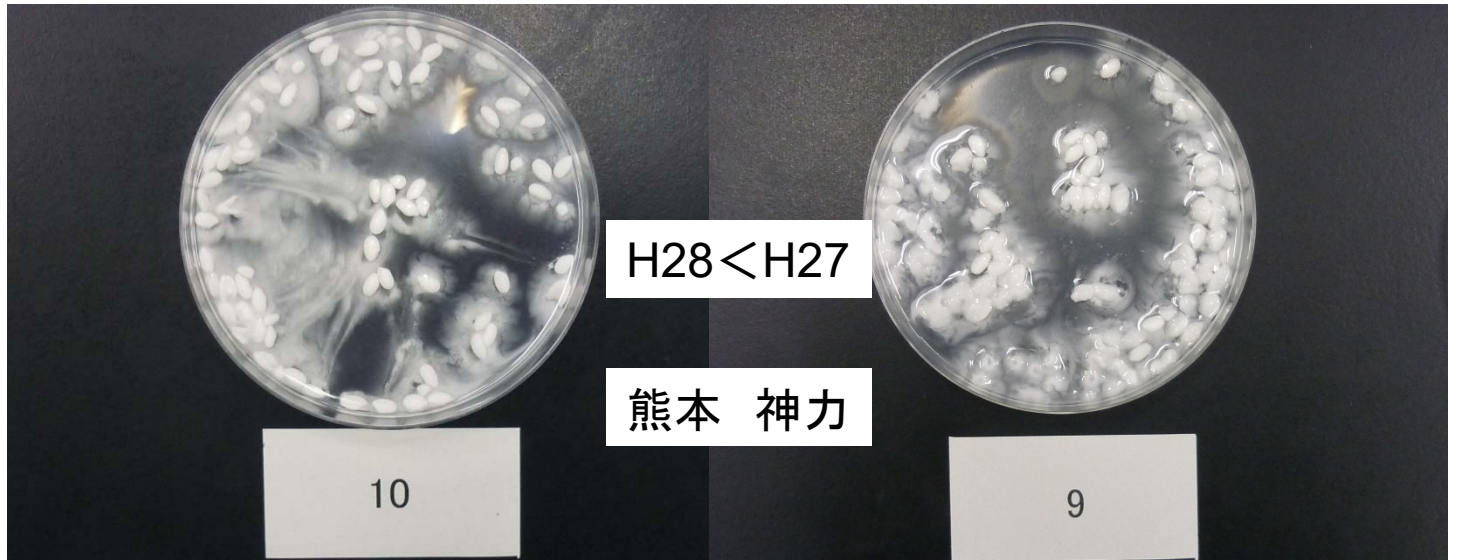

アルカリ崩壊性試験結果

H28 熊本 山田錦

H28 八女 吟のさと