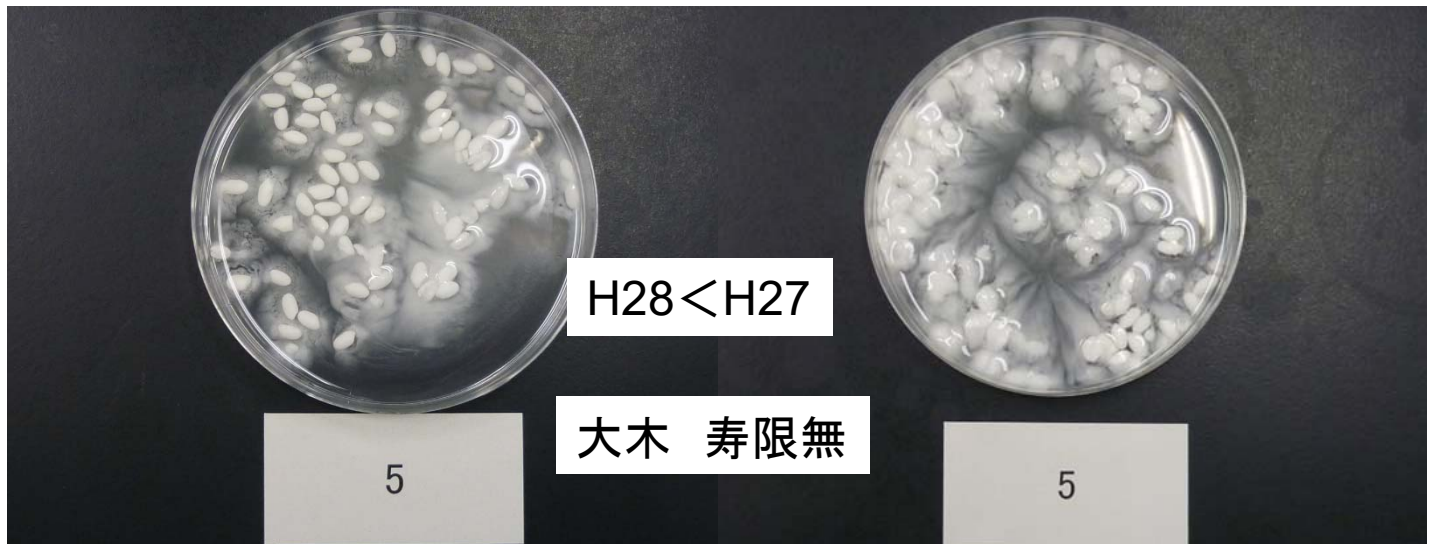

アルカリ崩壊性試験結果

H28 熊本 山田錦

H28 八女 吟のさと