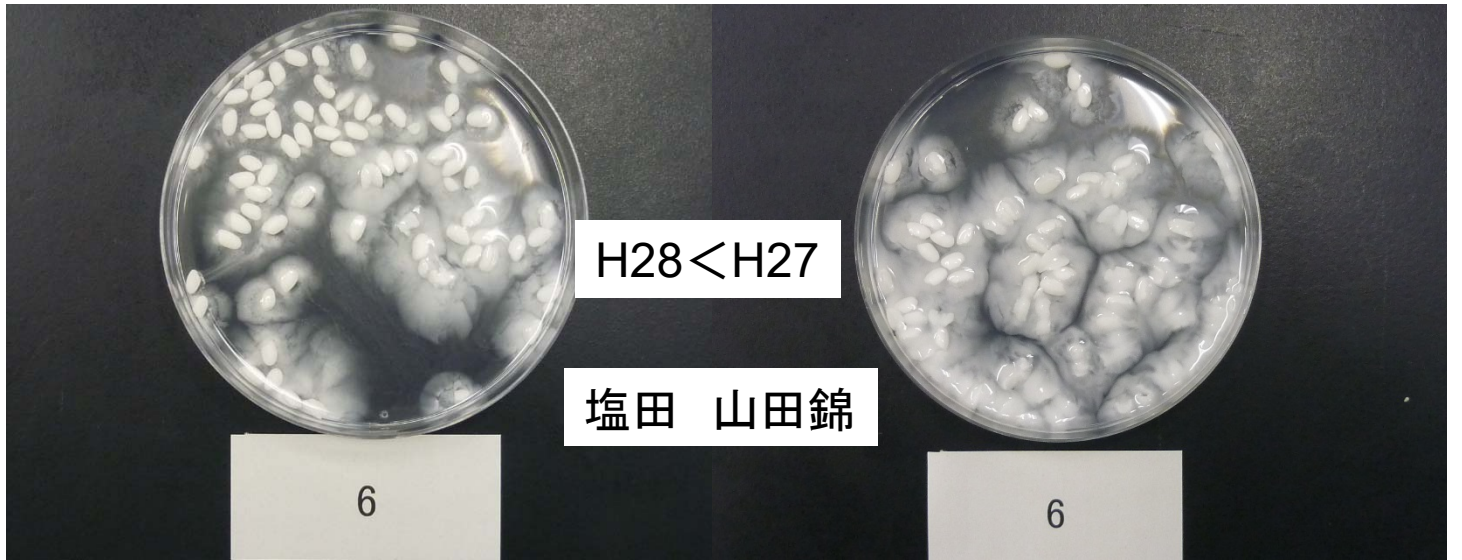

アルカリ崩壊性試験結果

H28 熊本 山田錦

H28 八女 吟のさと